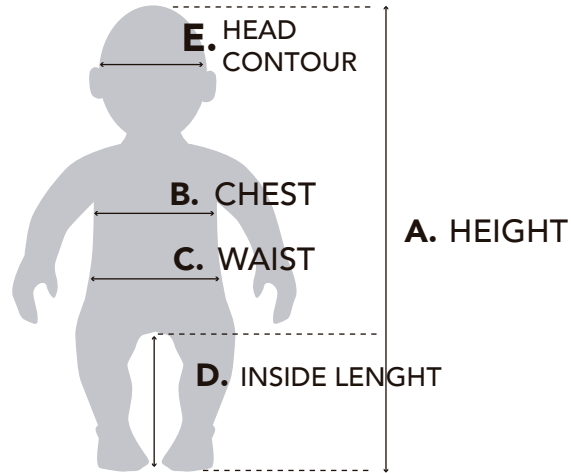

BABY SIZE GUIDE

CLOTHING MEASUREMENT

| SIZE / AGE | 1 M | 3 M | 6 M | 9 M | 12 M | 18 M | 24 M | 3 Y | 4 Y |
|-------------------------|-------|---------|-------|---------|-------|---------|-------|-------|--------|
| A. HEIGHT | 58 cm | 63 cm | 68 cm | 74 cm | 80 cm | 86 cm | 92 cm | 98 cm | 106 cm |
| B. CHEST | 40 cm | 42 cm | 44 cm | 46 cm | 48 cm | 50 cm | 52 cm | 54 cm | 56 cm |
| C. WAIST | 41 cm | 43 cm | 45 cm | 47 cm | 49 cm | 50 cm | 51 cm | 52 cm | 54 cm |
| D. INSIDE LENGHT | 19 cm | 21,5 cm | 24 cm | 26,5 cm | 29 cm | 31,5 cm | 34 cm | 37 cm | 44 cm |

HAT MEASUREMENT

| SIZE | 1(S) | 2 (M) | 3(L) |
|------------------------|----------------|------------------|----------------|
| AGE | 3 / 9 M | 12 / 24 M | 3 / 8 Y |
| E. HEAD CONTOUR | 40-45 cm | 46-50 cm | 52-56 cm |

KID SIZE GUIDE

CLOTHING MEASUREMENT

| SIZE / AGE | 4 Y | 6 Y | 8 Y | 10 Y |
|------------------|------------|------------|------------|------------|
| A. HEIGHT | 100-112 cm | 113-122 cm | 123-134 cm | 135-148 cm |
| B. CHEST | 58 cm | 62 cm | 67 cm | 72 cm |
| C. WAIST | 54 cm | 57 cm | 61 cm | 64 cm |
| D. INSIDE LENGHT | 50 cm | 56 cm | 61 cm | 66 cm |

HAT MEASUREMENT

| | |
|-----------------|----------|
| SIZE | 3(L) |
| AGE | 4 / 10 Y |
| E. HEAD CONTOUR | 52-56 cm |