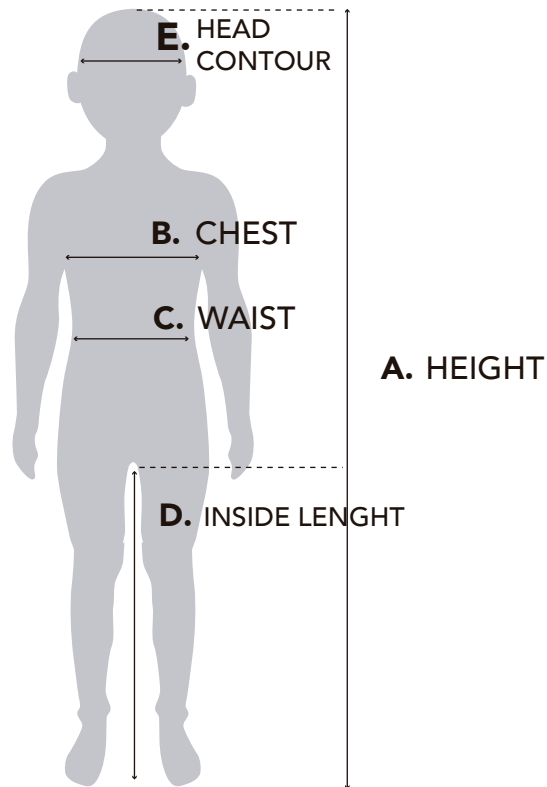

BABY SIZE GUIDE

CLOTHING MEASUREMENT

| SIZE / AGE | 1 M | 3 M | 6 M | 9 M | 12 M | 18 M | 24 M | 3 Y | 4 Y |
|-------------------------|-------|---------|-------|---------|-------|---------|-------|-------|--------|
| A. HEIGHT | 58 cm | 63 cm | 68 cm | 74 cm | 80 cm | 86 cm | 92 cm | 98 cm | 106 cm |
| B. CHEST | 40 cm | 42 cm | 44 cm | 46 cm | 48 cm | 50 cm | 52 cm | 54 cm | 56 cm |
| C. WAIST | 41 cm | 43 cm | 45 cm | 47 cm | 49 cm | 50 cm | 51 cm | 52 cm | 54 cm |
| D. INSIDE LENGHT | 19 cm | 21,5 cm | 24 cm | 26,5 cm | 29 cm | 31,5 cm | 34 cm | 37 cm | 44 cm |

HAT MEASUREMENT

| SIZE | 1(S) | 2 (M) | 3(L) |
|------------------------|----------------|------------------|----------------|
| AGE | 3 / 9 M | 12 / 24 M | 3 / 8 Y |
| E. HEAD CONTOUR | 40-45 cm | 46-50 cm | 52-56 cm |

KID SIZE GUIDE

CLOTHING MEASUREMENT

| SIZE / AGE | 4 Y | 6 Y | 8 Y | 10 Y |
|------------------|------------|------------|------------|------------|
| A. HEIGHT | 100-112 cm | 113-122 cm | 123-134 cm | 135-148 cm |
| B. CHEST | 58 cm | 62 cm | 67 cm | 72 cm |
| C. WAIST | 54 cm | 57 cm | 61 cm | 64 cm |
| D. INSIDE LENGHT | 50 cm | 56 cm | 61 cm | 66 cm |

HAT MEASUREMENT

| | |
|-----------------|----------|
| SIZE | 3(L) |
| AGE | 4 / 10 Y |
| E. HEAD CONTOUR | 52-56 cm |