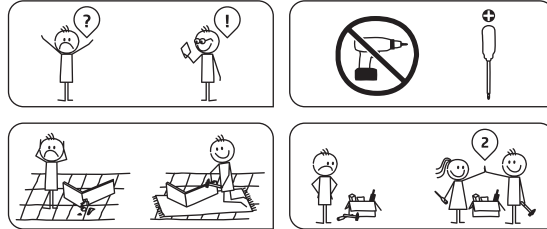

Parcheggio Discesa rapida

Istruzioni di montaggio

Aparcamiento Descenso rápido

Instrucciones de montaje

CAUTION:

The toy is to be assembled by an adult.

CAUTION:

Assemblage par un adulte requis.

WARNING:

CHOKING HAZARD

Small parts. Not for children under 3 years.

AVERTISSEMENT:

RISQUE DE SUFFOCATION

Présence de petits éléments. Ne convient pas aux enfants de moins de 3 ans.

Legler OHB small foot company
Achmer Straße 5
27755 Dalmenhorst / Germany
www.small-foot.de

WARNING! Adult assembly required. | ACHTUNG! Aufbau nur durch einen Erwachsenen. | ATTENTION! Assemblage par un adulte requis. | AVVERTENZA! Richiesto assemblaggio da parte di un adulto. | ADVERTENCIA! Se requiere ensamblaje por un adulto.